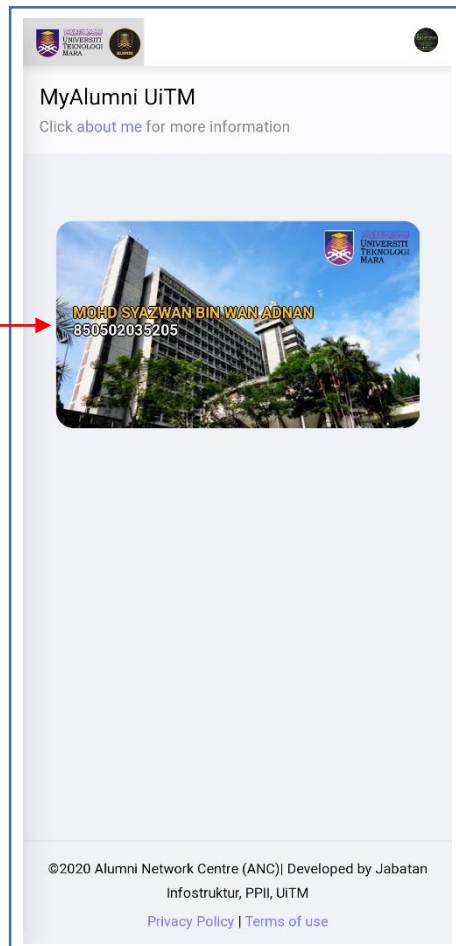

UNIVERSITI
TEKNOLOGI
MARA

Pejabat
Jaringan Industri,
Komuniti dan
Alumni

PANDUAN PENDAFTARAN KAD MAYA MYALUMNI

MyAlumni Virtual Card

Pendaftaran Kad Maya MyAlumni

1. Buka pelayar internet di Telefon/Tablet.
2. Masukkan URL myalumniuitmcard.uitm.edu.my dan tekan **Enter**
3. Paparan hadapan **MyAlumni Virtual Card** akan dipaparkan seperti di sebelah
4. Klik pada butang **Install** (untuk OS Android sahaja)
5. Pada paparan berikut, klik **Install** (untuk OS Android sahaja)

Pendaftaran Kad Maya MyAlumni

6. Tunggu sehingga proses instalasi selesai (untuk OS Android sahaja)
7. Setelah selesai, klik pada butang **Open** (untuk OS Android sahaja)
8. Masukkan **username** dan **password** yang sama seperti akaun yang telah anda daftar di **MyAlumni UiTM**

Pendaftaran Kad Maya MyAlumni

9. Tick pada kotak **Remember Me** dan klik pada butang **Login**
10. Paparan hadapan Kad Maya MyAlumni anda akan dipaparkan seperti di bawah

Pendaftaran Kad Maya MyAlumni

11. Klik pada kad maya anda untuk melihat bahagian belakang kad seperti gambar rajah di sebelah
12. Klik pada icon Alumni untuk melihat pautan yang disediakan.
13. Pautan seperti di bawah akan dipaparkan