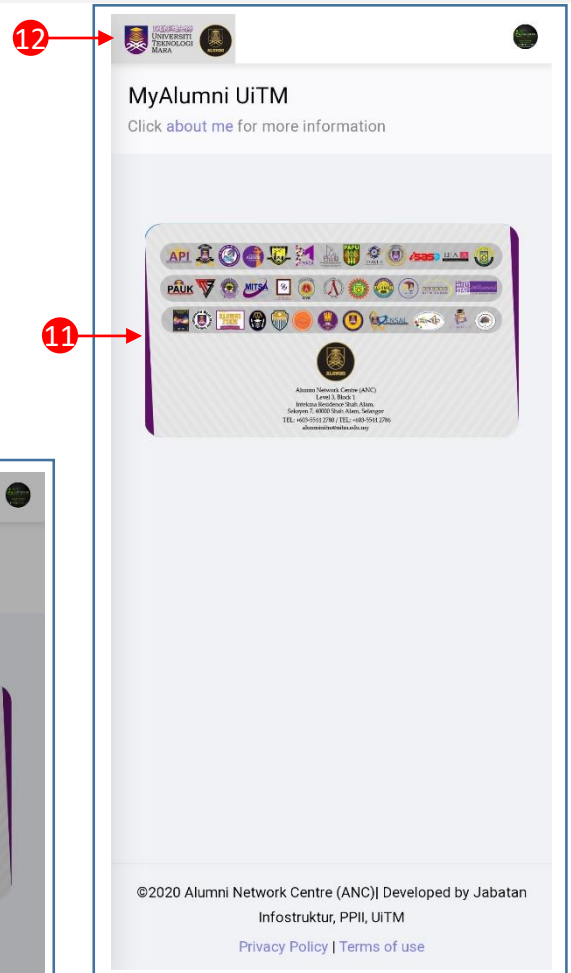

UNIVERSITI
TEKNOLOGI
MARA

Pejabat
Jaringan Industri,
Komuniti dan
Alumni

PANDUAN PENDAFTARAN KAD MAYA MYALUMNI

MyAlumni Virtual Card

Pendaftaran Kad Maya MyAlumni

1. Buka pelayar internet di Telefon/Tablet.
2. Masukkan URL myalumniuitmcard.uitm.edu.my dan tekan **Enter**
3. Paparan hadapan **MyAlumni Virtual Card** akan dipaparkan seperti di sebelah
4. Klik pada butang **Install** (untuk OS Android sahaja)
5. Pada paparan berikut, klik **Install** (untuk OS Android sahaja)

Pendaftaran Kad Maya MyAlumni

6. Tunggu sehingga proses instalasi selesai (untuk OS Android sahaja)
7. Setelah selesai, klik pada butang **Open** (untuk OS Android sahaja)
8. Masukkan **username** dan **password** yang sama seperti akaun yang telah anda daftar di **MyAlumni UiTM**

Pendaftaran Kad Maya MyAlumni

9. Tick pada kotak **Remember Me** dan klik pada butang **Login**
10. Paparan hadapan Kad Maya MyAlumni anda akan dipaparkan seperti di bawah

Pendaftaran Kad Maya MyAlumni

11. Klik pada kad maya anda untuk melihat bahagian belakang kad seperti gambar rajah di sebelah
12. Klik pada icon Alumni untuk melihat pautan yang disediakan.
13. Pautan seperti di bawah akan dipaparkan