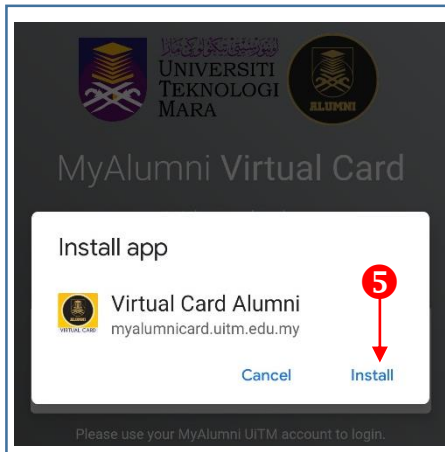

UNIVERSITI
TEKNOLOGI
MARA

Pejabat
Jaringan Industri,
Komuniti dan
Alumni

PANDUAN PENDAFTARAN KAD MAYA MYALUMNI

MyAlumni Virtual Card

Pendaftaran Kad Maya MyAlumni

1. Buka pelayar internet di Telefon/Tablet.
2. Masukkan URL myalumniuitmcard.uitm.edu.my dan tekan **Enter**
3. Paparan hadapan **MyAlumni Virtual Card** akan dipaparkan seperti di sebelah
4. Klik pada butang **Install** (untuk OS Android sahaja)
5. Pada paparan berikut, klik **Install** (untuk OS Android sahaja)

Pendaftaran Kad Maya MyAlumni

6. Tunggu sehingga proses instalasi selesai (untuk OS Android sahaja)
7. Setelah selesai, klik pada butang **Open** (untuk OS Android sahaja)
8. Masukkan **username** dan **password** yang sama seperti akaun yang telah anda daftar di **MyAlumni UiTM**

Pendaftaran Kad Maya MyAlumni

9. Tick pada kotak **Remember Me** dan klik pada butang **Login**
10. Paparan hadapan Kad Maya MyAlumni anda akan dipaparkan seperti di bawah

Pendaftaran Kad Maya MyAlumni

11. Klik pada kad maya anda untuk melihat bahagian belakang kad seperti gambar rajah di sebelah
12. Klik pada icon Alumni untuk melihat pautan yang disediakan.
13. Pautan seperti di bawah akan dipaparkan