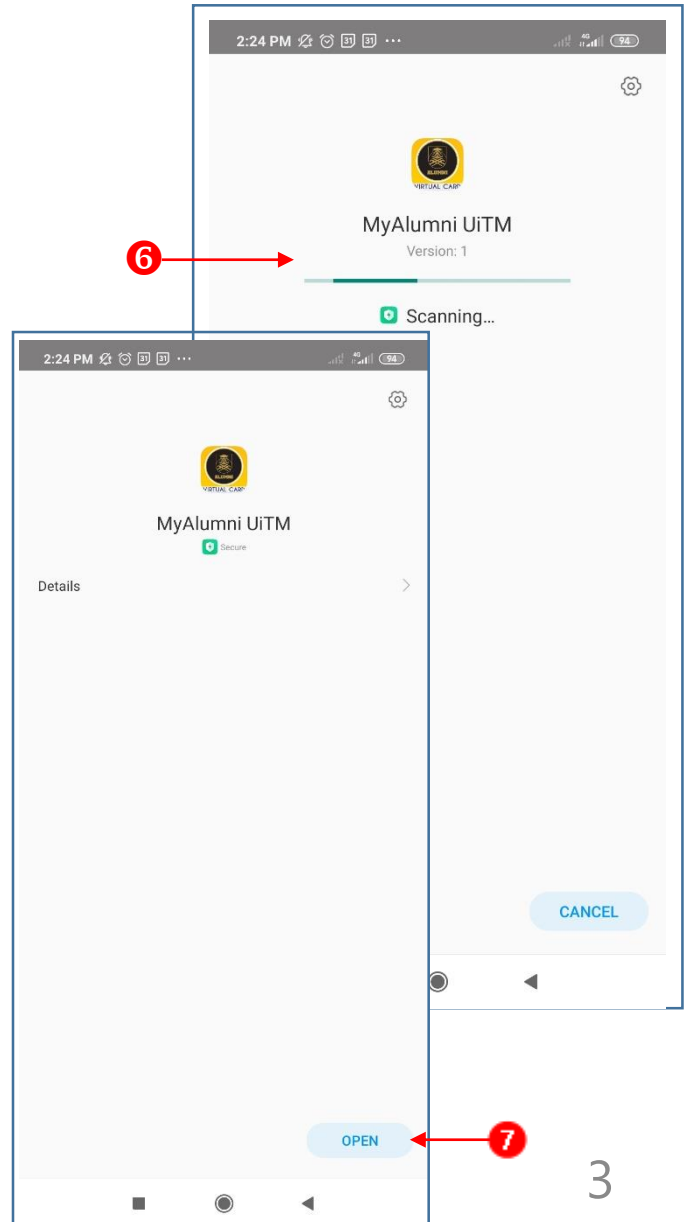

UNIVERSITI
TEKNOLOGI
MARA

Pejabat
Jaringan Industri,
Komuniti dan
Alumni

PANDUAN PENDAFTARAN KAD MAYA MYALUMNI

MyAlumni Virtual Card

Pendaftaran Kad Maya MyAlumni

1. Buka pelayar internet di Telefon/Tablet.
2. Masukkan URL myalumniuitmcard.uitm.edu.my dan tekan **Enter**
3. Paparan hadapan **MyAlumni Virtual Card** akan dipaparkan seperti di sebelah
4. Klik pada butang **Install** (untuk OS Android sahaja)
5. Pada paparan berikut, klik **Install** (untuk OS Android sahaja)

Pendaftaran Kad Maya MyAlumni

6. Tunggu sehingga proses instalasi selesai (untuk OS Android sahaja)
7. Setelah selesai, klik pada butang **Open** (untuk OS Android sahaja)
8. Masukkan **username** dan **password** yang sama seperti akaun yang telah anda daftar di **MyAlumni UiTM**

Pendaftaran Kad Maya MyAlumni

9. Tick pada kotak **Remember Me** dan klik pada butang **Login**
10. Paparan hadapan Kad Maya MyAlumni anda akan dipaparkan seperti di bawah

Pendaftaran Kad Maya MyAlumni

11. Klik pada kad maya anda untuk melihat bahagian belakang kad seperti gambar rajah di sebelah
12. Klik pada icon Alumni untuk melihat pautan yang disediakan.
13. Pautan seperti di bawah akan dipaparkan