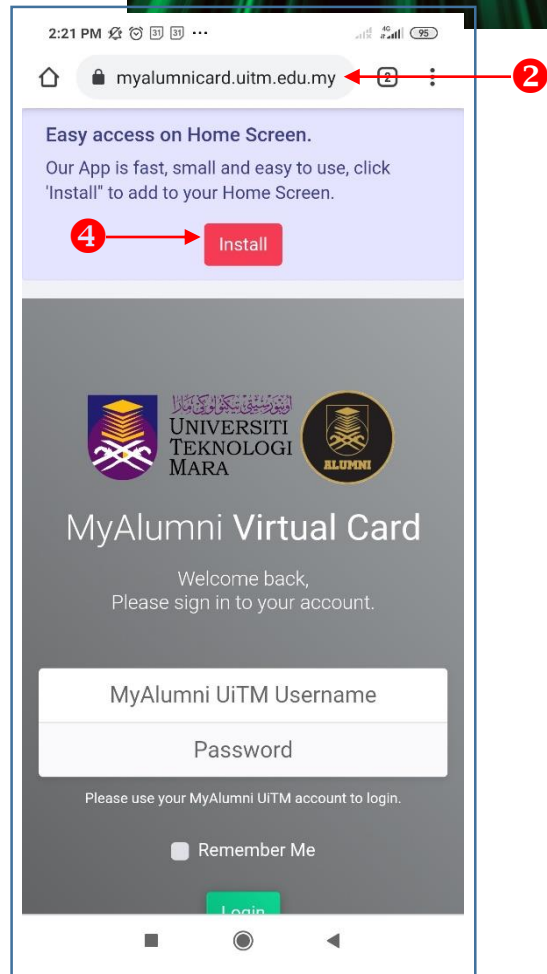

UNIVERSITI
TEKNOLOGI
MARA

Pejabat
Jaringan Industri,
Komuniti dan
Alumni

PANDUAN PENDAFTARAN KAD MAYA MYALUMNI

MyAlumni Virtual Card

Pendaftaran Kad Maya MyAlumni

1. Buka pelayar internet di Telefon/Tablet.
2. Masukkan URL myalumniuitmcard.uitm.edu.my dan tekan **Enter**
3. Paparan hadapan **MyAlumni Virtual Card** akan dipaparkan seperti di sebelah
4. Klik pada butang **Install** (untuk OS Android sahaja)
5. Pada paparan berikut, klik **Install** (untuk OS Android sahaja)

Pendaftaran Kad Maya MyAlumni

6. Tunggu sehingga proses instalasi selesai (untuk OS Android sahaja)
7. Setelah selesai, klik pada butang **Open** (untuk OS Android sahaja)
8. Masukkan **username** dan **password** yang sama seperti akaun yang telah anda daftar di **MyAlumni UiTM**

Pendaftaran Kad Maya MyAlumni

9. Tick pada kotak **Remember Me** dan klik pada butang **Login**
10. Paparan hadapan Kad Maya MyAlumni anda akan dipaparkan seperti di bawah

Pendaftaran Kad Maya MyAlumni

11. Klik pada kad maya anda untuk melihat bahagian belakang kad seperti gambar rajah di sebelah
12. Klik pada icon Alumni untuk melihat pautan yang disediakan.
13. Pautan seperti di bawah akan dipaparkan