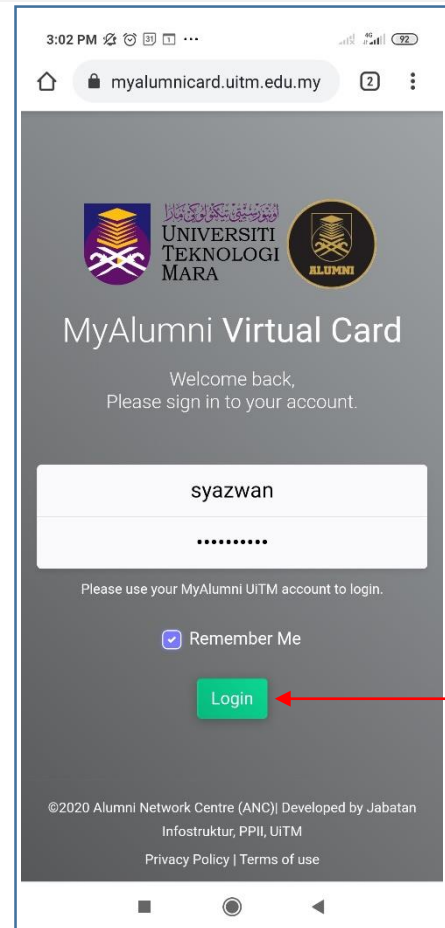

UNIVERSITI
TEKNOLOGI
MARA

Pejabat
Jaringan Industri,
Komuniti dan
Alumni

PANDUAN PENDAFTARAN KAD MAYA MYALUMNI

MyAlumni Virtual Card

Pendaftaran Kad Maya MyAlumni

1. Buka pelayar internet di Telefon/Tablet.
2. Masukkan URL myalumniuitmcard.uitm.edu.my dan tekan **Enter**
3. Paparan hadapan **MyAlumni Virtual Card** akan dipaparkan seperti di sebelah
4. Klik pada butang **Install** (untuk OS Android sahaja)
5. Pada paparan berikut, klik **Install** (untuk OS Android sahaja)

Pendaftaran Kad Maya MyAlumni

6. Tunggu sehingga proses instalasi selesai (untuk OS Android sahaja)
7. Setelah selesai, klik pada butang **Open** (untuk OS Android sahaja)
8. Masukkan **username** dan **password** yang sama seperti akaun yang telah anda daftar di **MyAlumni UiTM**

Pendaftaran Kad Maya MyAlumni

9. Tick pada kotak **Remember Me** dan klik pada butang **Login**
10. Paparan hadapan Kad Maya MyAlumni anda akan dipaparkan seperti di bawah

Pendaftaran Kad Maya MyAlumni

11. Klik pada kad maya anda untuk melihat bahagian belakang kad seperti gambar rajah di sebelah
12. Klik pada icon Alumni untuk melihat pautan yang disediakan.
13. Pautan seperti di bawah akan dipaparkan