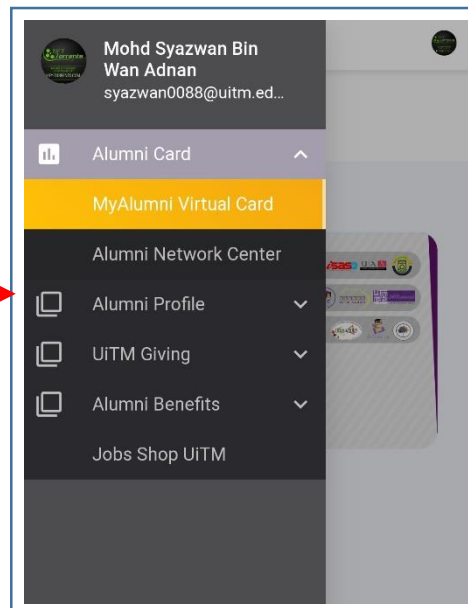

UNIVERSITI
TEKNOLOGI
MARA

Pejabat
Jaringan Industri,
Komuniti dan
Alumni

PANDUAN PENDAFTARAN KAD MAYA MYALUMNI

MyAlumni Virtual Card

Pendaftaran Kad Maya MyAlumni

1. Buka pelayar internet di Telefon/Tablet.
2. Masukkan URL myalumniuitmcard.uitm.edu.my dan tekan **Enter**
3. Paparan hadapan **MyAlumni Virtual Card** akan dipaparkan seperti di sebelah
4. Klik pada butang **Install** (untuk OS Android sahaja)
5. Pada paparan berikut, klik **Install** (untuk OS Android sahaja)

Pendaftaran Kad Maya MyAlumni

6. Tunggu sehingga proses instalasi selesai (untuk OS Android sahaja)
7. Setelah selesai, klik pada butang **Open** (untuk OS Android sahaja)
8. Masukkan **username** dan **password** yang sama seperti akaun yang telah anda daftar di **MyAlumni UiTM**

Pendaftaran Kad Maya MyAlumni

9. Tick pada kotak **Remember Me** dan klik pada butang **Login**
10. Paparan hadapan Kad Maya MyAlumni anda akan dipaparkan seperti di bawah

Pendaftaran Kad Maya MyAlumni

11. Klik pada kad maya anda untuk melihat bahagian belakang kad seperti gambar rajah di sebelah
12. Klik pada icon Alumni untuk melihat pautan yang disediakan.
13. Pautan seperti di bawah akan dipaparkan

Kad Maya MyAlumni

Kemudahan yang disediakan:-

1. MyAlumni Virtual Card: Kad Maya yang memaparkan Nama dan No. Kad Pengenalan anda dan logo-logo persatuan Alumni.
2. Alumni Network Center: pautan ke portal rasmi Pusat Jaringan Alumni (ANC)
3. Alumni Profile: Memaparkan maklumat asas peribadi anda dan maklumat latar belakang pendidikan anda di UiTM.
4. UiTM Giving: Menyediakan pautan kepada portal Waqaf, Donation, Endowment dan CSR Projects.
5. Alumni Benefits: Menyediakan kemudahan yang pelbagai kepada anda sebagai Alumni UiTM seperti diskaun di UiTM Private Specialist Centre (UPSC)
6. Jobs Shop UiTM: Menyediakan pautan ke laman web rasmi Jobs Shop UiTM