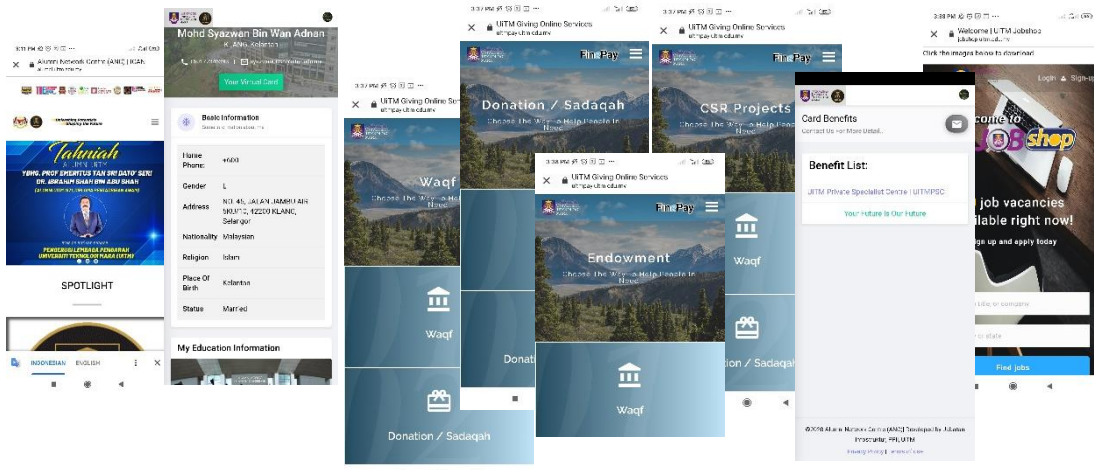

Pendaftaran Kad Maya MyAlumni

9. Tick pada kotak **Remember Me** dan klik pada butang **Login**
10. Paparan hadapan Kad Maya MyAlumni anda akan dipaparkan seperti di bawah

Pendaftaran Kad Maya MyAlumni

11. Klik pada kad maya anda untuk melihat bahagian belakang kad seperti gambar rajah di sebelah
12. Klik pada icon Alumni untuk melihat pautan yang disediakan.
13. Pautan seperti di bawah akan dipaparkan

Kad Maya MyAlumni

Kemudahan yang disediakan:-

1. MyAlumni Virtual Card: Kad Maya yang memaparkan Nama dan No. Kad Pengenalan anda dan logo-logo persatuan Alumni.
2. Alumni Network Center: pautan ke portal rasmi Pusat Jaringan Alumni (ANC)
3. Alumni Profile: Memaparkan maklumat asas peribadi anda dan maklumat latar belakang pendidikan anda di UiTM.
4. UiTM Giving: Menyediakan pautan kepada portal Waqaf, Donation, Endowment dan CSR Projects.
5. Alumni Benefits: Menyediakan kemudahan yang pelbagai kepada anda sebagai Alumni UiTM seperti diskaun di UiTM Private Specialist Centre (UPSC)
6. Jobs Shop UiTM: Menyediakan pautan ke laman web rasmi Jobs Shop UiTM