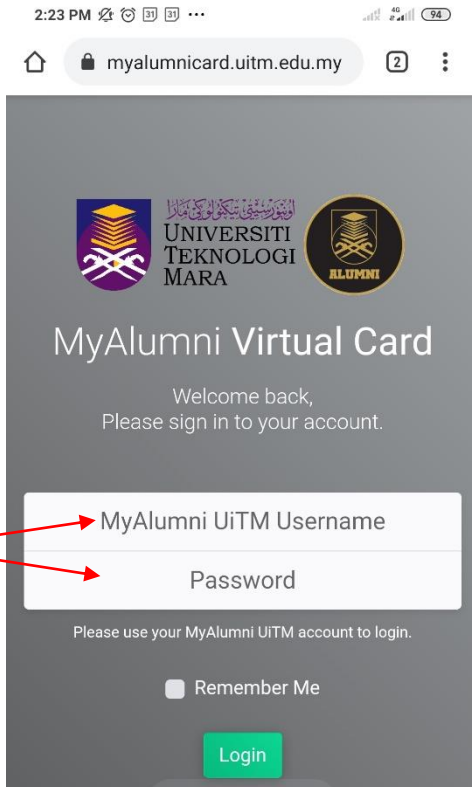

UNIVERSITI
TEKNOLOGI
MARA

Pejabat
Jaringan Industri,
Komuniti dan
Alumni

PANDUAN PENDAFTARAN KAD MAYA MYALUMNI

MyAlumni Virtual Card

Pendaftaran Kad Maya MyAlumni

1. Buka pelayar internet di Telefon/Tablet.
2. Masukkan URL myalumniuitmcard.uitm.edu.my dan tekan **Enter**
3. Paparan hadapan **MyAlumni Virtual Card** akan dipaparkan seperti di sebelah
4. Klik pada butang **Install** (untuk OS Android sahaja)
5. Pada paparan berikut, klik **Install** (untuk OS Android sahaja)

Pendaftaran Kad Maya MyAlumni

6. Tunggu sehingga proses instalasi selesai (untuk OS Android sahaja)
7. Setelah selesai, klik pada butang **Open** (untuk OS Android sahaja)
8. Masukkan **username** dan **password** yang sama seperti akaun yang telah anda daftar di **MyAlumni UiTM**

Pendaftaran Kad Maya MyAlumni

9. Tick pada kotak **Remember Me** dan klik pada butang **Login**
10. Paparan hadapan Kad Maya MyAlumni anda akan dipaparkan seperti di bawah

Pendaftaran Kad Maya MyAlumni

11. Klik pada kad maya anda untuk melihat bahagian belakang kad seperti gambar rajah di sebelah
12. Klik pada icon Alumni untuk melihat pautan yang disediakan.
13. Pautan seperti di bawah akan dipaparkan