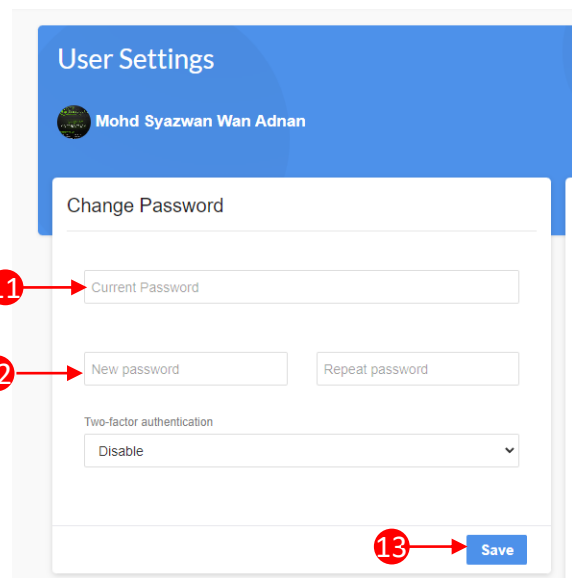

PC Desktop View

8. Sila kemaskini maklumat **Profile**, **Family**, **Contact**, **Career** dan lain-lain.
9. Untuk mengemaskini **password** sila klik pada **Security**.
10. Klik pada **Password**, *page **Change Password*** akan dipaparkan.
11. Masukkan **password default** anda pada **Current Password**.
12. Kemudian masukkan **password** baru anda pada **New password** dan **Repeat password**.
13. Klik butang **Save**.