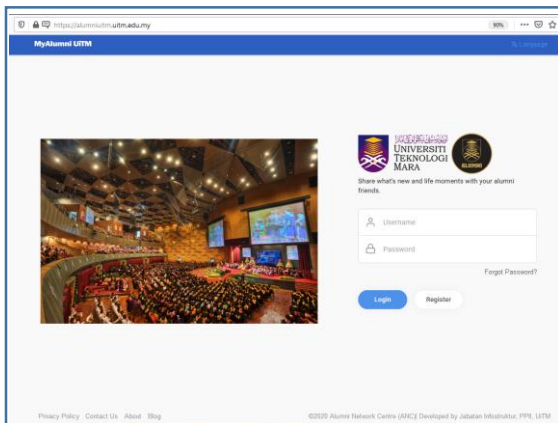

# PC Dekstop View

1. Buka pelayar internet di PC Desktop anda.
2. Masukkan URL [alumnuitm.uitm.edu.my/](https://alumniuitm.uitm.edu.my/) dan tekan **Enter**
3. Paparan hadapan MyAlumni akan dipaparkan seperti di bawah