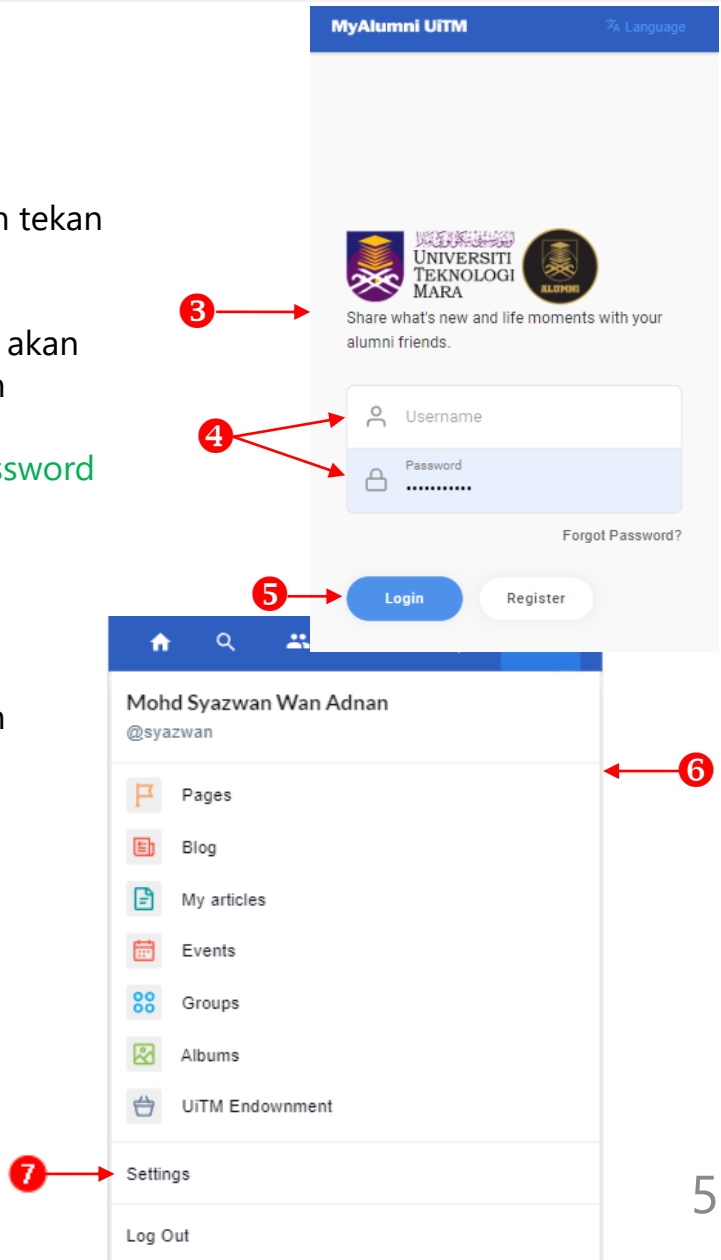

Mobile/Tablet View

1. Buka pelayar internet di *smartphone/tablet* anda
2. Masukkan URL alumniuitm.uitm.edu.my/ dan tekan **Enter**
3. Paparan hadapan **MyAlumni** akan dipaparkan seperti di sebelah
4. Masukkan **Username** dan **Password** yang telah diberikan.
5. Klik pada **Login**
6. *Main Page* **MyAlumni** akan dipaparkan seperti di sebelah
7. Klik pada **Settings**