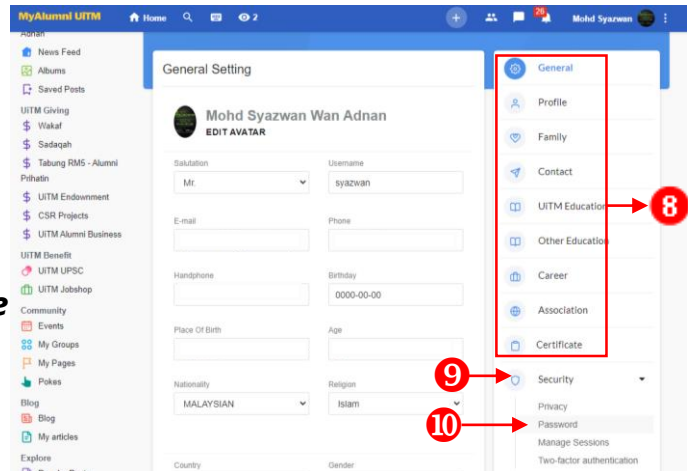

PC Desktop View

8. Sila kemaskini maklumat **Profile**, **Family**, **Contact**, **Career** dan lain-lain.
9. Untuk mengemaskini **password** sila klik pada **Security**.
10. Klik pada **Password**, *page **Change Password*** akan dipaparkan.
11. Masukkan **password default** anda pada **Current Password**.
12. Kemudian masukkan **password** baru anda pada **New password** dan **Repeat password**.
13. Klik butang **Save**.