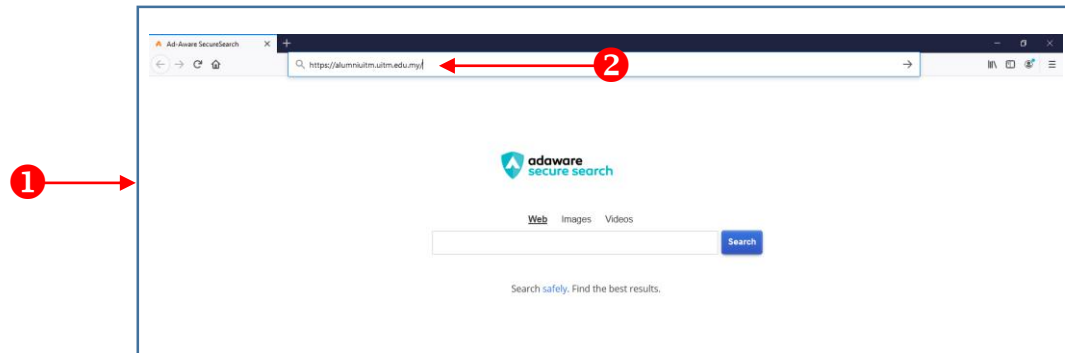

# PC Dekstop View

1. Buka pelayar internet di PC Desktop anda.
2. Masukkan URL [alumnuitm.uitm.edu.my/](https://alumniuitm.uitm.edu.my/) dan tekan **Enter**
3. Paparan hadapan MyAlumni akan dipaparkan seperti di bawah