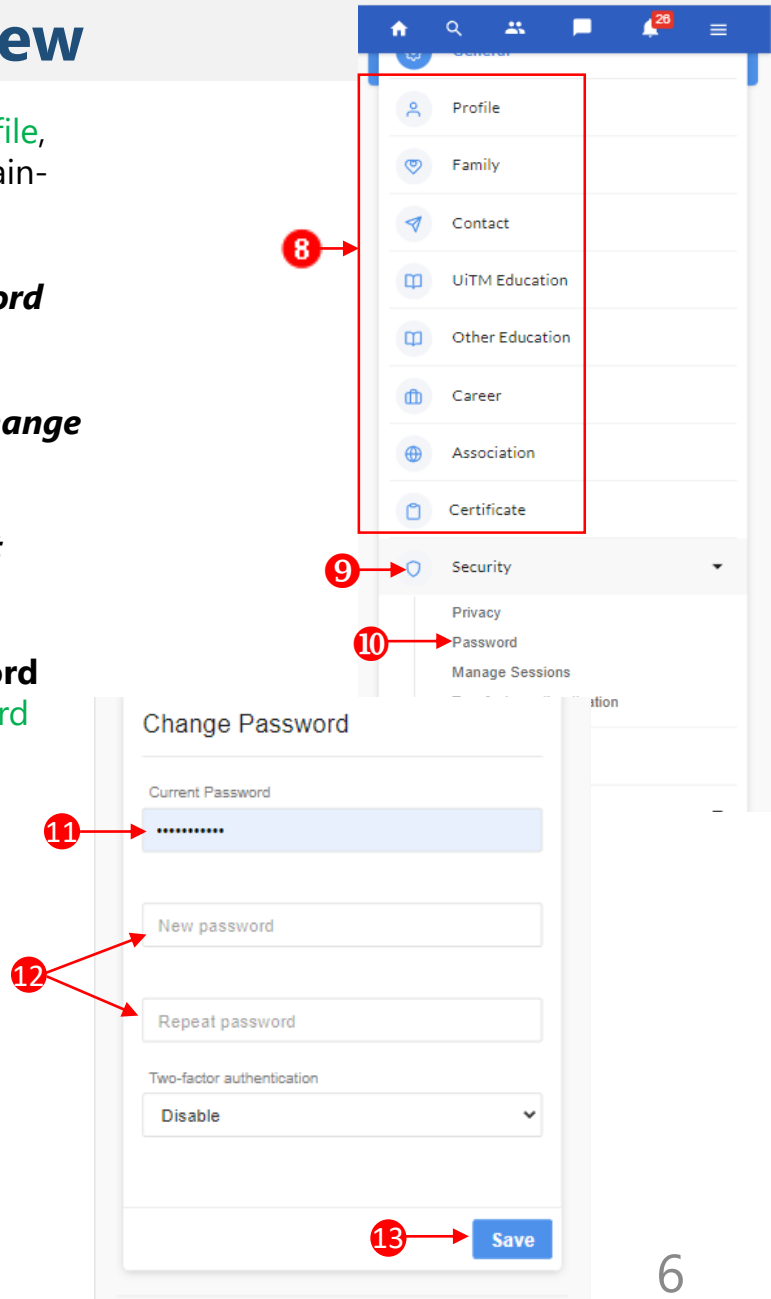

Mobile/Tablet View

8. Sila kemaskini maklumat **Profile**, **Family**, **Contact**, **Career** dan lain-lain.
9. Untuk mengemaskini **password** sila klik pada **Security**.
10. Klik pada **Password**, *page **Change Password*** akan dipaparkan.
11. Masukkan **password default** anda pada **Current Password**.
12. Kemudian masukkan **password** baru anda pada **New password** dan **Repeat password**.
13. Klik butang **Save**.