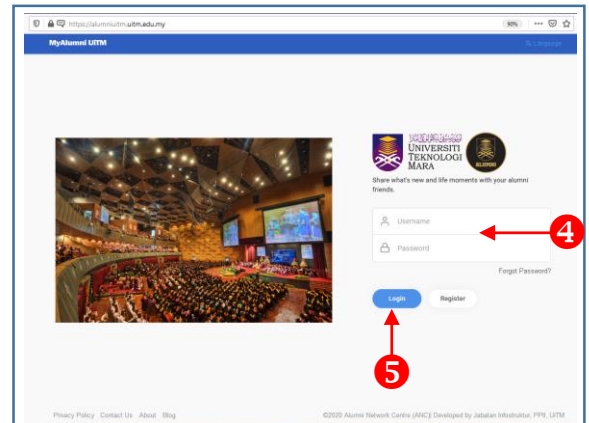

PC Desktop View

4. Masukkan **Username** dan **Password** yang telah diberikan.
5. Klik pada **Login**
6. Pada paparan utama **MyAlumni UiTM**, klik pada nama anda.
7. Klik pada **General Setting**.